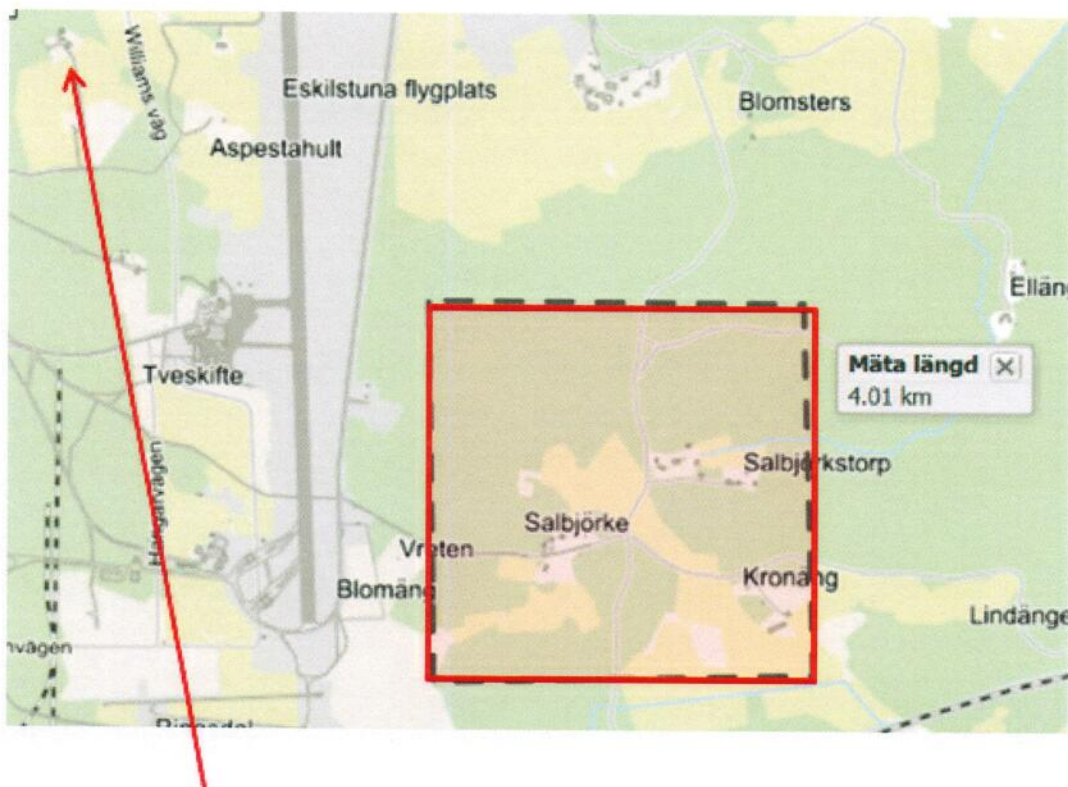

Informationsbrev till närboende Eskilstuna Logistikpark och Eskilstuna Flygplats

Kända kommande aktiviteter på och invid flygplatsen

Avancerad flygning den 19 – 20 maj

Svenska Konstflygförbundet kommer att genomföra ett evenemang med avancerad flygning på flygplatsen den 19-20 maj mellan klockan 09:00-16:00 båda dagarna. Den ruta som de är hänvisade till ligger som tidigare rakt österut från taxi bana A och söder ut till banändan bana 18. Rutan är 1 gång 1 km och upp till höjd 4500 fot.