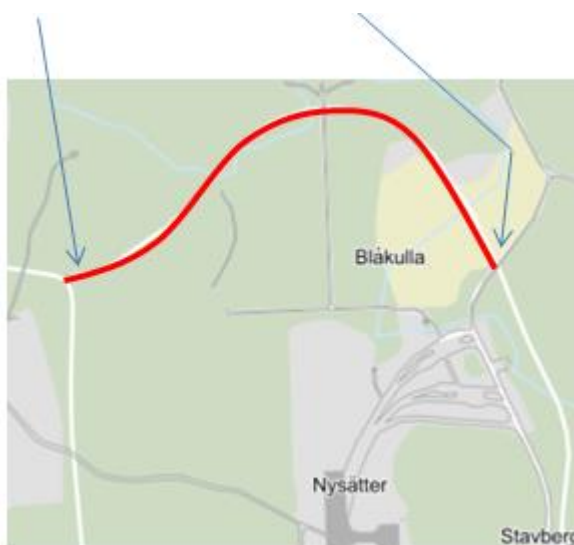

Informationsbrev till närboende Eskilstuna Logistikpark och Eskilstuna Flygplats

Kända kommande aktiviteter på och invid flygplatsen

Eskilstuna Motorflygklubb arrangerar en informell landningstävling för Eskilstunas och Köpings flygklubbar på Eskilstuna Flygplats lördag den 22 september med start kl. 12.⁰⁰. Om vädret är för dåligt på lördagen är söndagen den 23 reservdag för evenemanget.

Eskilstuna kommun tar över ägandet av Ekornebergsvägen mellan Williams väg och grinden in till flygplatsen och ansvarar fortsättningsvis för skötsel och underhåll av sträckan.

NCC:s transporter av grus från bergtäkten inne på flygplatsområdet kommer i och med detta att flyttas från utfarten på Williams väg till denna sträcka av Ekornebergsvägen.